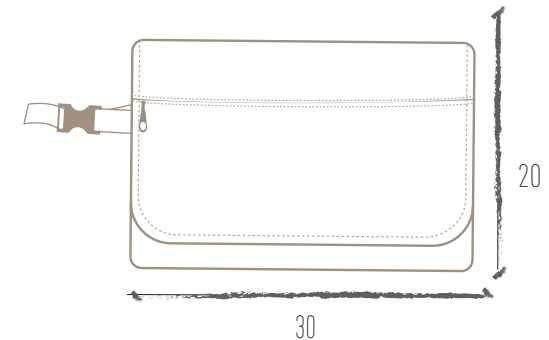

Catalogo 2016

Por Mayor

Dublin

Baby Bag

- Correa Larga para colgar o cruzar el bolso
- 2 Bolsillos Laterales para Mamaderas
- 5 Bolsillos Internos
- 1 Bolsillo trasero con cierre
- 1 bolsillo frontal con cierre torniquete

Medidas: 45 x 33 x 18cm

Medidas del cambiador; 28 x 50cm

Medidas del cambiador cerrado; 27x17x4cm

Berlin

Party

Baby Bag

Correa Larga para colgar o cruzar el bolso
2 Bolsillos Laterales para Mamaderas
Varios Bolsillos Internos
1 bolsillo frontal con cierre y porta llaves
Medidas: 36 x 26 x 16cm
Medidas del cambiador; 28 x 50cm
Medidas del cambiador cerrado; 27x17x4cm

Cambiador

Madrid 2.0

Baby Bag

Correa Larga para colgar o cruzar el bolso
2 Bolsillos Laterales para Mamaderas
6 Bolsillos Internos
1 Bolsillo frontal Dividido al medio.
Medidas: 46 x 32 x 13cm
Medidas del cambiador; 28 x 50cm
Medidas del cambiador cerrado; 27x17x4cm

Maternity

Cambiador de Pañales

Correa Larga para colgar del cochecito
1 Bolsillo frontal con cierre
Super Acolchado

Medidas del cambiador: 30 x 20

Medidas del cambiador cerrado: 73 x 54

LLEVALO a todos lados!