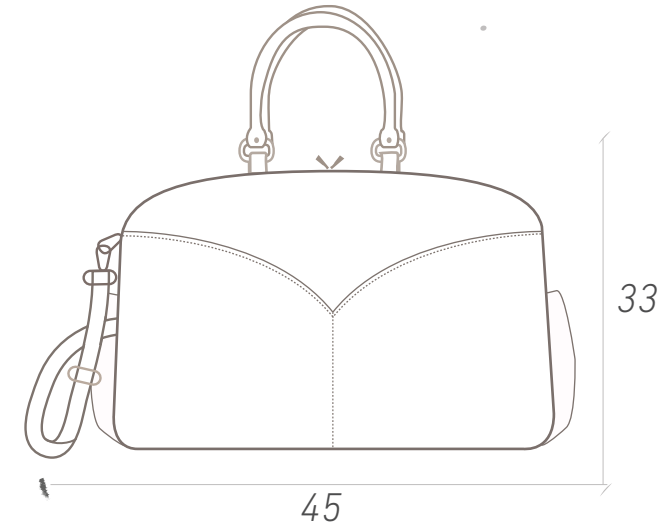

Medidas: 45 x 33 x 18cm

Medidas del cambiador; 28 x 50cm

Medidas del cambiador cerrado; 27x17x4cm

Berlin

Party

Baby Bag

Correa Larga para colgar o cruzar el bolso
2 Bolsillos Laterales para Mamaderas
Varios Bolsillos Internos
1 bolsillo frontal con cierre y porta llaves
Medidas: 36 x 26 x 16cm
Medidas del cambiador; 28 x 50cm
Medidas del cambiador cerrado; 27x17x4cm

Cambiador

Madrid 2.0

Baby Bag

Correa Larga para colgar o cruzar el bolso
2 Bolsillos Laterales para Mamaderas
6 Bolsillos Internos
1 Bolsillo frontal Dividido al medio.
Medidas: 46 x 32 x 13cm
Medidas del cambiador; 28 x 50cm
Medidas del cambiador cerrado; 27x17x4cm

Maternity

Cambiador de Pañales

Correa Larga para colgar del cochecito
1 Bolsillo frontal con cierre
Super Acolchado

Medidas del cambiador: 30 x 20

Medidas del cambiador cerrado: 73 x 54

LLEVALO a todos lados!

APTO PARA TODOS LOS
COCHECITOS.
TANTO PARAGUITAS COMO
COCHECITOS CON BARRAL

Go!

Organizador para el Cochecito

- 1 Bolsillo General, grande con Cierre
 - 1 Bolsillo Mediano con cierre
 - 1 Bolsillo doble
- Medidas: 32x43cm