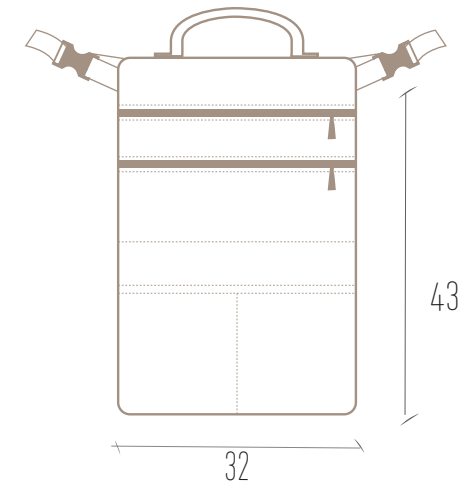

Medidas: 45 x 33 x 18cm

Medidas del cambiador; 28 x 50cm

Medidas del cambiador cerrado; 27x17x4cm

Berlin

Party

Baby Bag

Correa Larga para colgar o cruzar el bolso
2 Bolsillos Laterales para Mamaderas
Varios Bolsillos Internos
1 bolsillo frontal con cierre y porta llaves
Medidas: 36 x 26 x 16cm
Medidas del cambiador; 28 x 50cm
Medidas del cambiador cerrado; 27x17x4cm

Maternity

Cambiador de Pañales

Correa Larga para colgar del cochecito
1 Bolsillo frontal con cierre
Super Acolchado

Medidas del cambiador: 30 x 20

Medidas del cambiador cerrado: 73 x 54

LLEVALO a todos lados!

APTO PARA TODOS LOS
COCHECITOS.
TANTO PARAGUITAS COMO
COCHECITOS CON BARRAL

Go!

Organizador para el Cochecito

- 1 Bolsillo General, grande con Cierre
 - 1 Bolsillo Mediano con cierre
 - 1 Bolsillo doble
- Medidas: 32x43cm

Bolsillo general
con cierre

Bolsillo Dividido

Bolsillo
con cierre

Organizador
de Cochecito

Porta Memma

Termico

PortaCosméticos

Creta