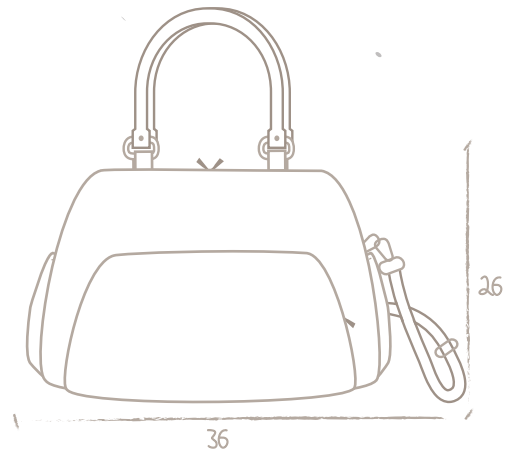

Catalogo 2016

Por Mayor

Dublin

Baby Bag

- Correa Larga para colgar o cruzar el bolso
- 2 Bolsillos Laterales para Mamaderas
- 5 Bolsillos Internos
- 1 Bolsillo trasero con cierre
- 1 bolsillo frontal con cierre torniquete

Medidas: 45 x 33 x 18cm

Medidas del cambiador; 28 x 50cm

Medidas del cambiador cerrado; 27x17x4cm

Berlin

Party

Baby Bag

Correa Larga para colgar o cruzar el bolso
2 Bolsillos Laterales para Mamaderas
Varios Bolsillos Internos
1 bolsillo frontal con cierre y porta llaves
Medidas: 36 x 26 x 16cm
Medidas del cambiador; 28 x 50cm
Medidas del cambiador cerrado; 27x17x4cm

Cambiador

Madrid 2.0

Baby Bag

Correa Larga para colgar o cruzar el bolso
2 Bolsillos Laterales para Mamaderas
6 Bolsillos Internos
1 Bolsillo frontal Dividido al medio.
Medidas: 46 x 32 x 13cm
Medidas del cambiador; 28 x 50cm
Medidas del cambiador cerrado; 27x17x4cm

Maternity

Cambiador de Pañales

Correa Larga para colgar del cochecito
1 Bolsillo frontal con cierre
Super Acolchado

Medidas del cambiador: 30 x 20

Medidas del cambiador cerrado: 73 x 54

LLEVALO a todos lados!